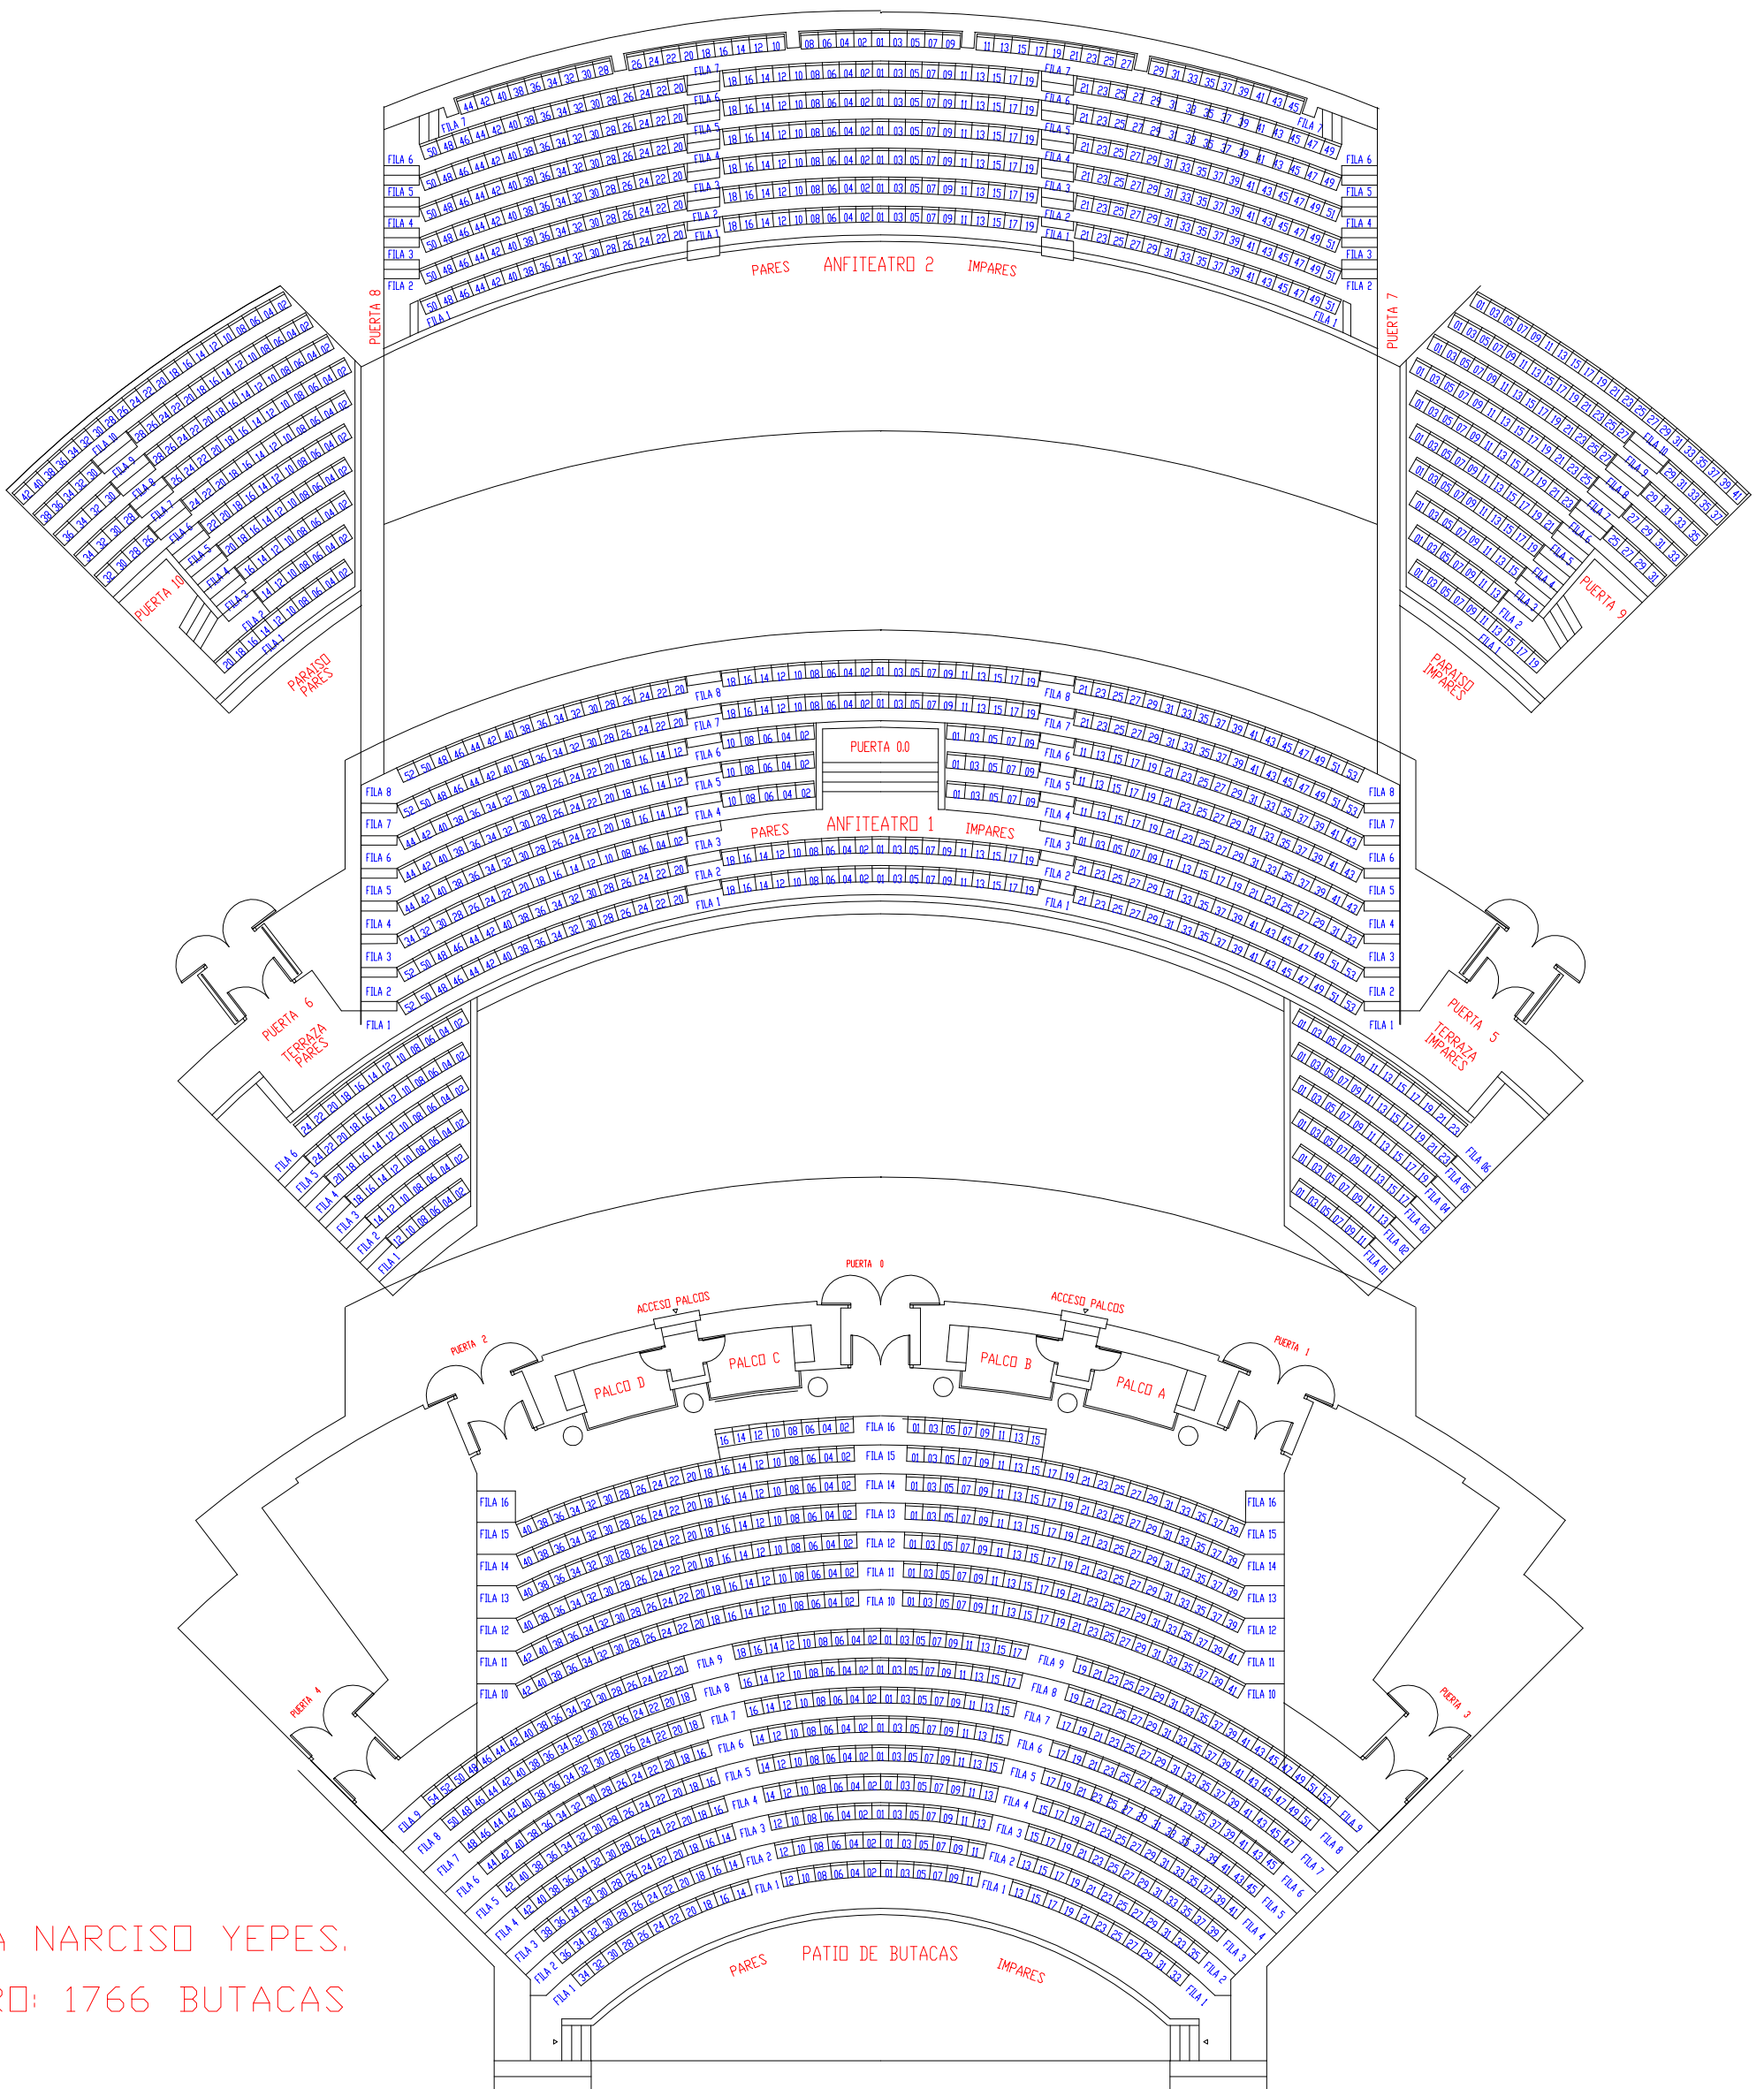

# SALA NARCISO YEPES DISTRIBUCION ZONAS Y BUTACAS

SALA NARCISO YEPES.  
AFORD: 1766 BUTACAS

DISTRIBUCIÓN POR ZONAS:  
 PATIO DE BUTACAS: 653 BUTACAS  
 TERRAZAS: 112 BUTACAS  
 ANFITEATRO 1º: 378 BUTACAS  
 ANFITEATRO 2º: 349 BUTACAS  
 PARAISOS: 274 BUTACAS

Escala:

DENOMINACION:

DISTRIBUCION SALA N.Y